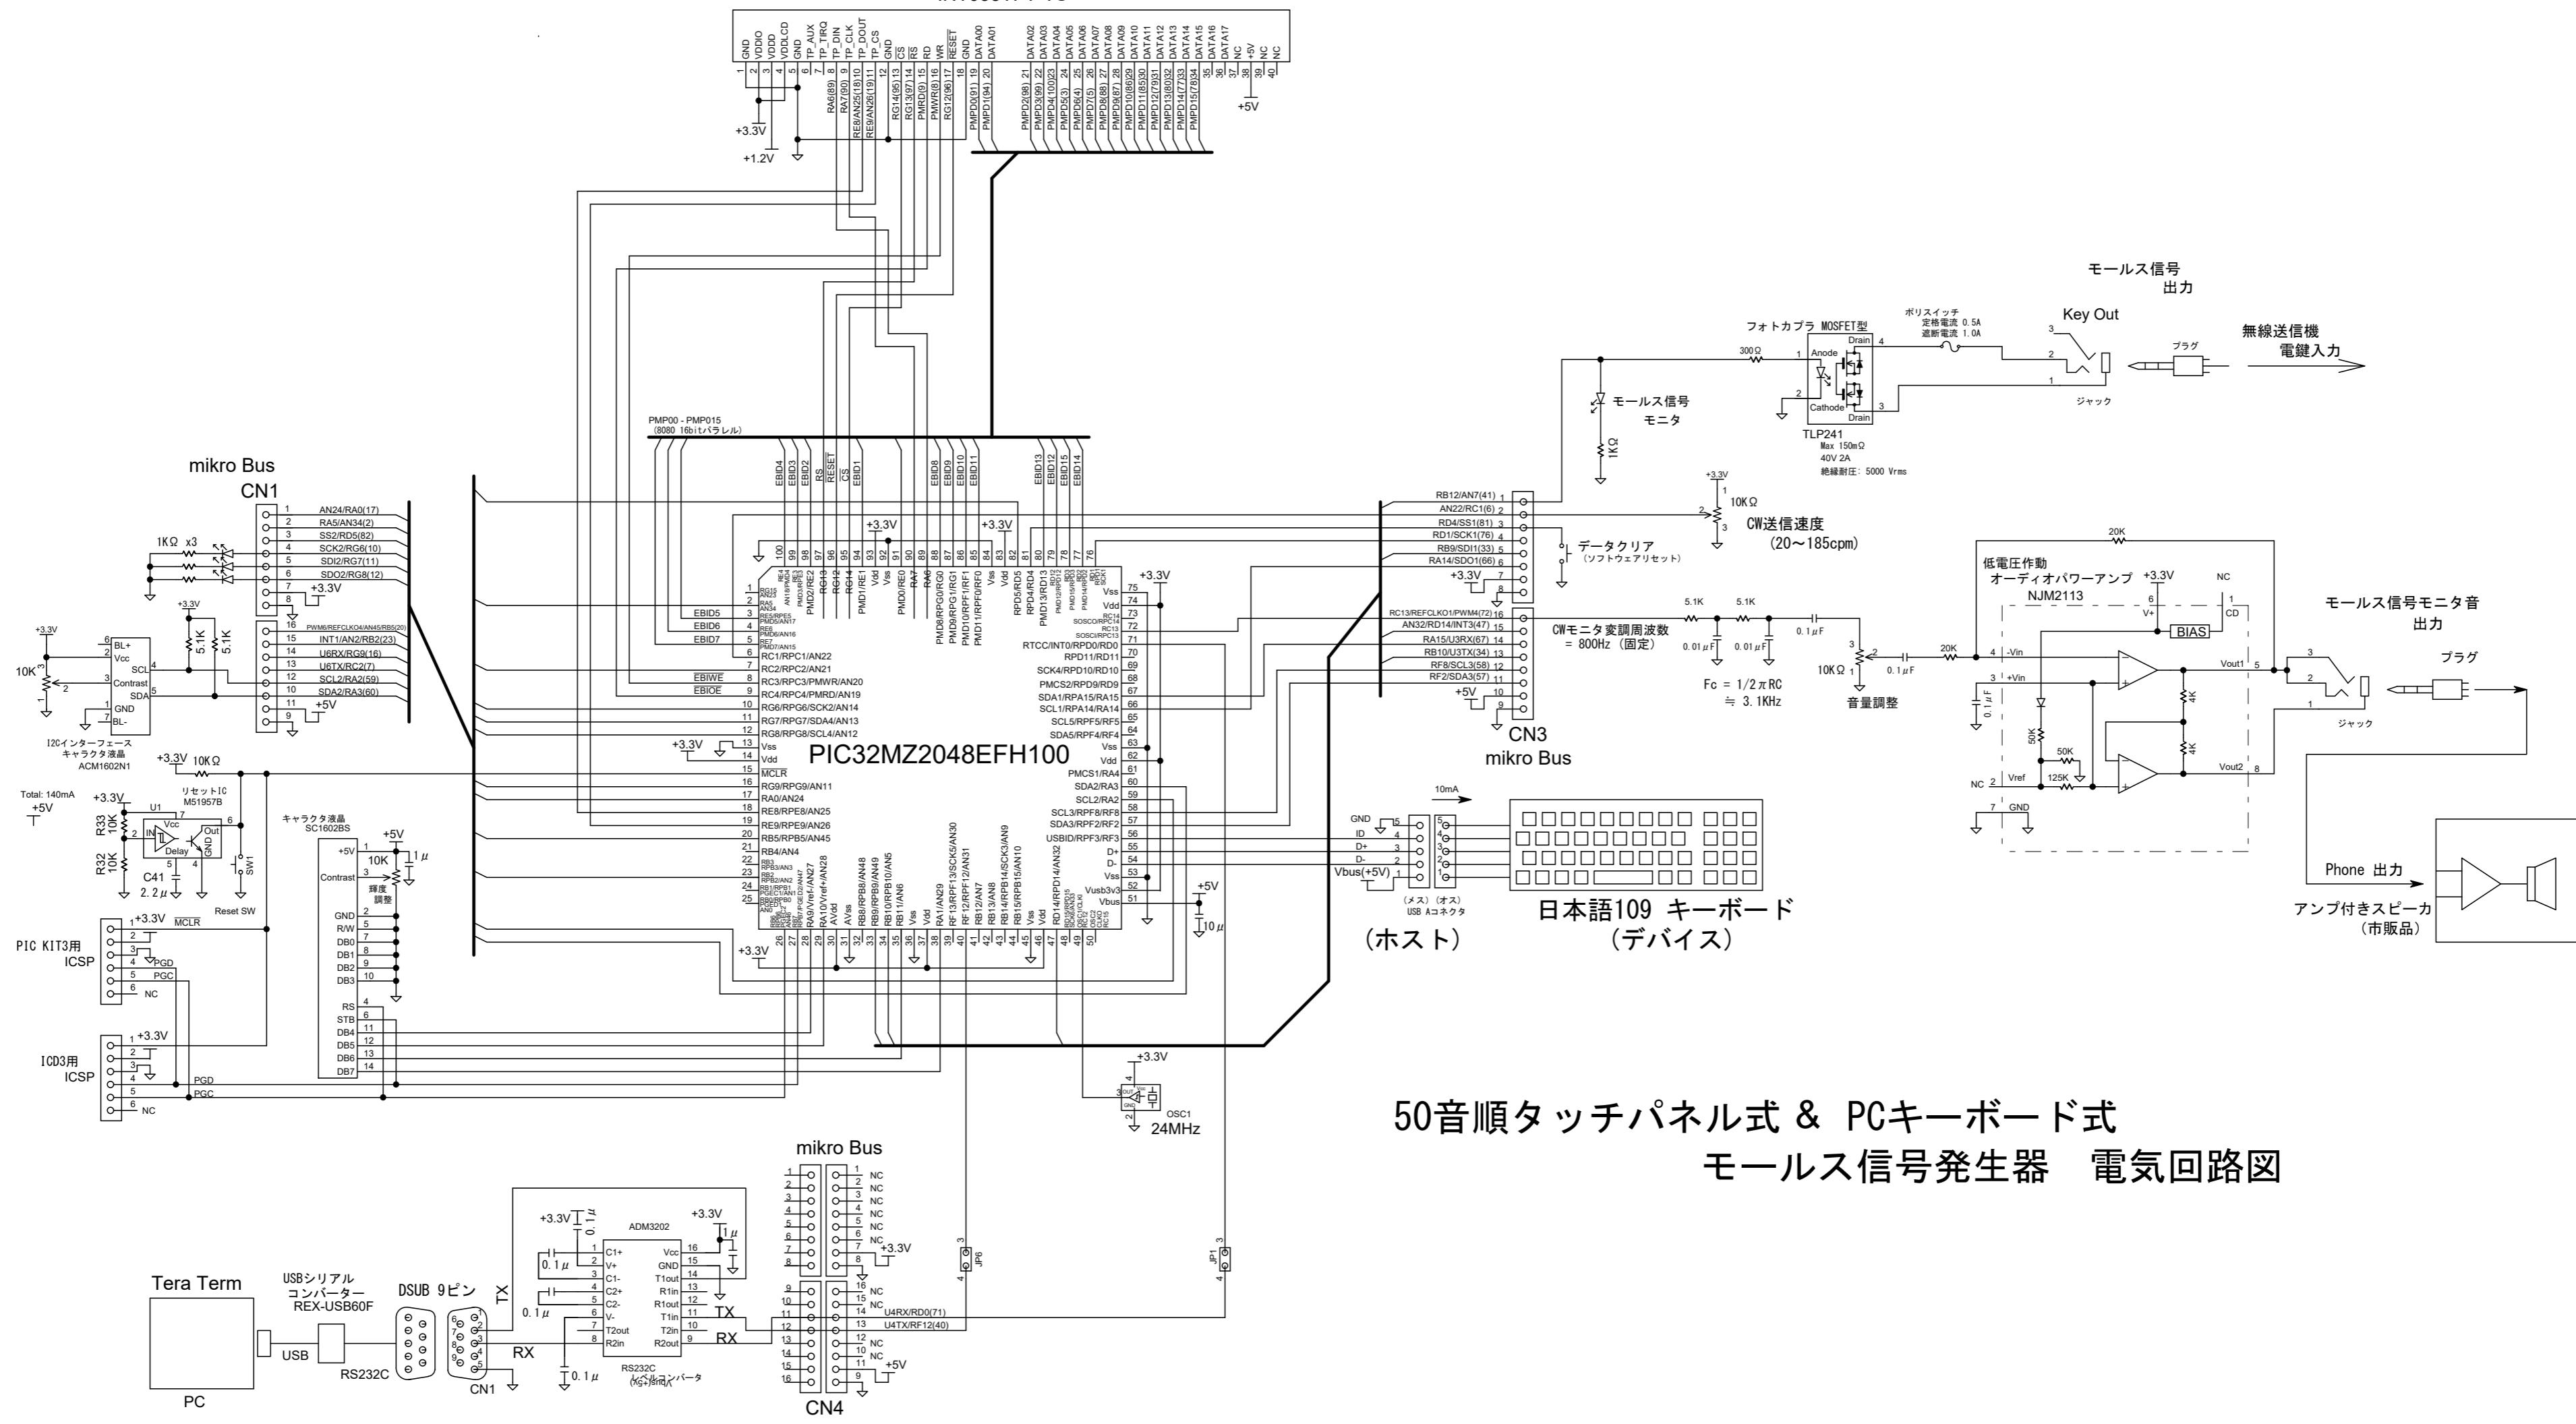

DisplayTech Ltd., Integrated TFT Driver Board
INT035TFT-TS

50音順タッチパネル式 & PCキーボード式
モールス信号発生器 電気回路図

N		
更新	年月日	変更内容

部品名称		承認	設計
部品番号		YS電子工作デザイン	